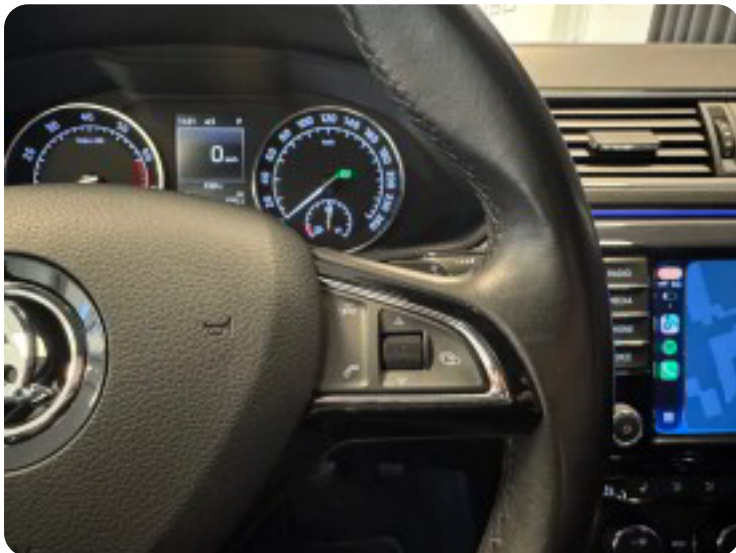

Billeder (18)

Se flere billeder på: auto-arena.dk/biler/skoda-superb-tsi-150-style-combi-dsg-v267vjvc32e