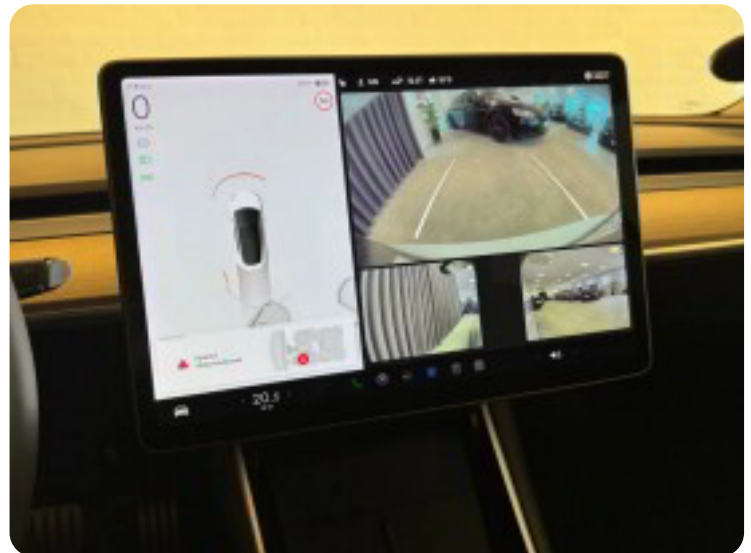

Billeder (18)

Se flere billeder på: auto-arena.dk/biler/tesla-model-3-performance-awd-y1xwsfwzhq5