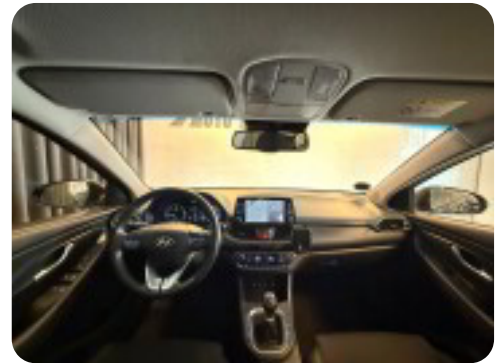

Hyundai i30

CRDi 110 Premium

Solgt

Billeder (18)

Se flere billeder på: auto-arena.dk/biler/hyundai-i30-crdi-110-premium-xrflflox9g7v

Udstyrsliste (36)

A

ABS bremses Aircondition Alufælge Android Auto Anhængertræk Apple CarPlay
Auto nedblændelig bakspejl Auto. start/stop Automatisk fjernlys Automatisk lys AUX tilslutning