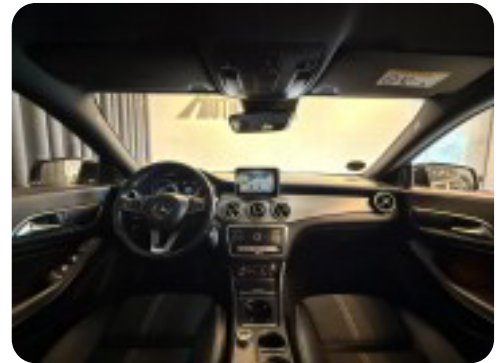

Mercedes CLA200 d

Urban Shooting Brake aut.

Solgt

Billeder (17)

Se flere billeder på: auto-arena.dk/biler/mercedes-cla200-d-urban-shooting-brake-aut-j1euyzq0bg

Udstyrsliste (29)

A

ABS bremses Aircondition Alufælge Anhængertræk Auto. start/stop Automatgear